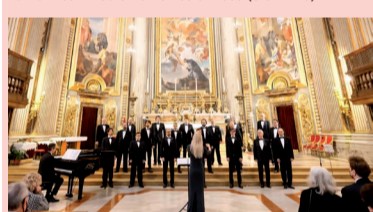

05 Mer Incontro culturale e spirituale
Il mistero di Maria
con don Fabrizio De Toni